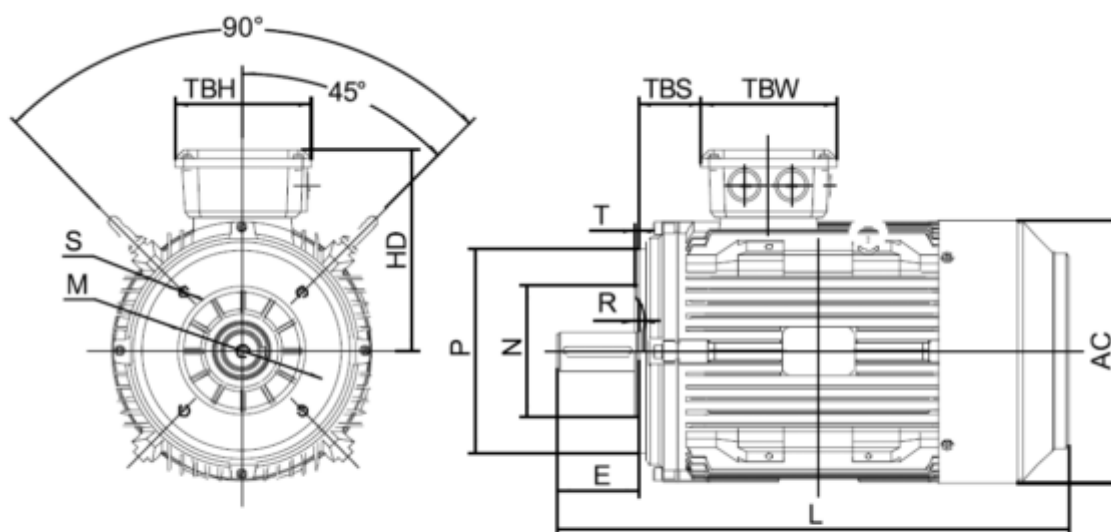

Varenummer: 250300220615
 Beskrivelse: Kleedrive T3C 112M-6 2.2KW 900 o/min
 3x230/400V 50HZ IP55 B14 Eff=84,3%

Mål

| | | |
|-----------|-----------|-----------|
| AA = 231 | K = Ø12 | TBW = 134 |
| AC = Ø220 | L = 405 | |
| AD = 292 | M = 130 | |
| D = Ø28 | N = 100 | |
| E = 60 | P = 160 | |
| F = 8 | S = 3.5 | |
| G = 24 | TBH = 134 | |
| HD = 180 | TBS = 73 | |